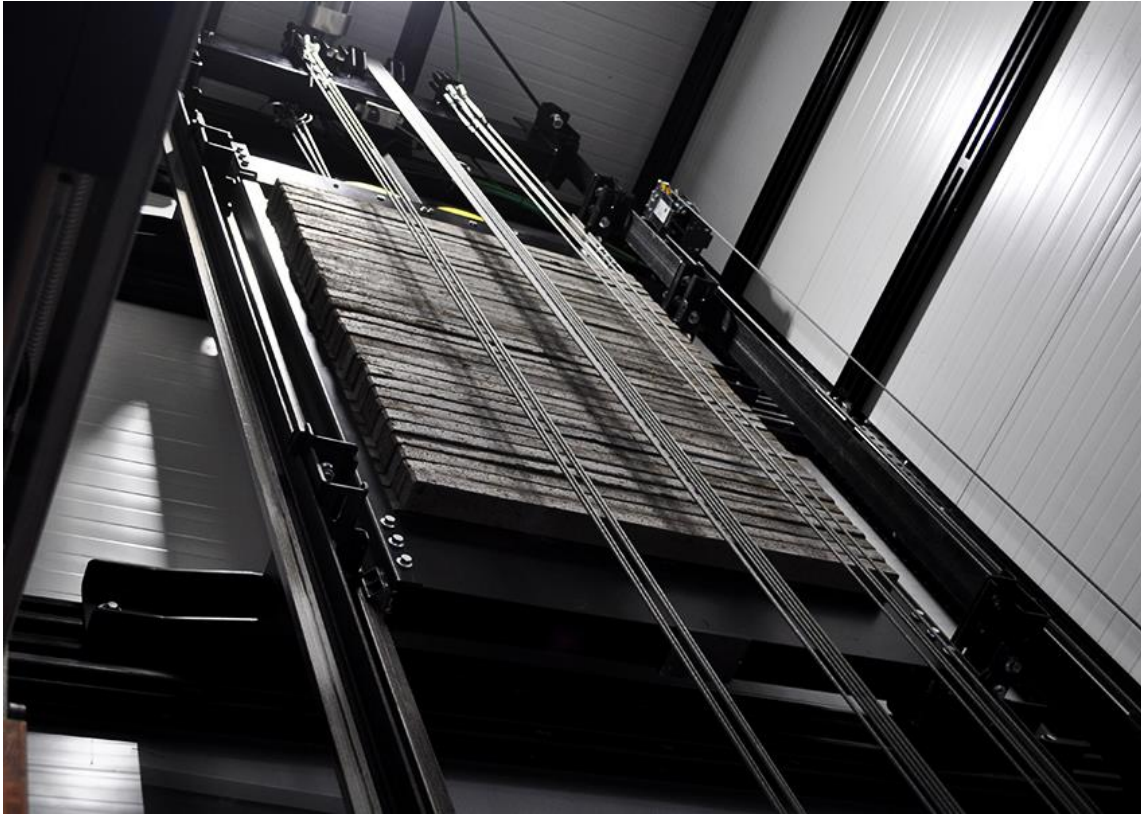

ELITE CTI

Cette gamme d'ascenseurs est conçue pour assurer le transport vertical des personnes entre les étages désignés dans les bâtiments d'habitation, commerciaux ou industriels. D'autres utilisations sont également possibles. Les ascenseurs peuvent être installés dans de nouveaux édifices, pour remplacer des ascenseurs existants et dans des gaines de petites dimensions dans le cadre de la modernisation d'immeubles. La configuration de l'équipement peut être de type SLM et conventionnelle, avec local de machine. Plage de charges de 320 à 630 kg

- ✓ **Vitesse** : 1 m/s
- ✓ **Charge** : 320-450-630-800- 1000 Kg
- ✓ **Course Maximum** : 21 Mètres